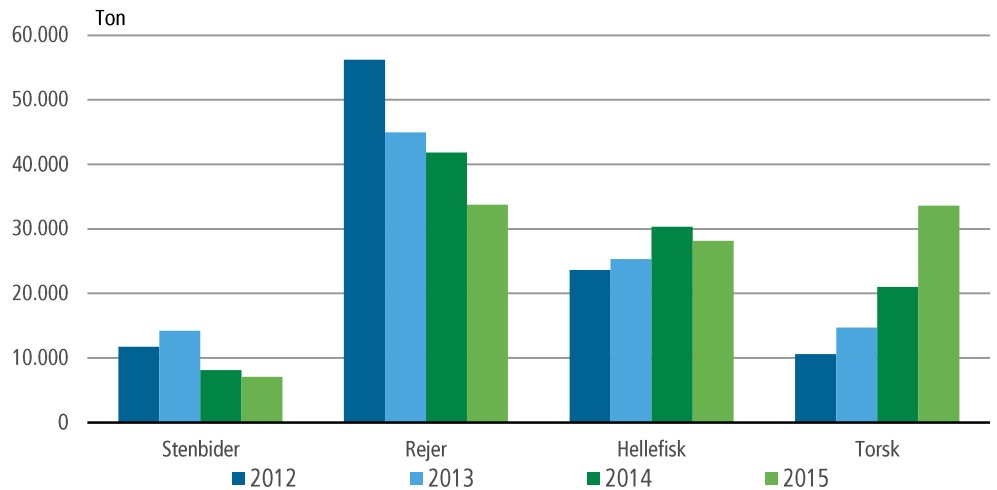

Indhandlet mængde af udvalgte arter, 2012 - 2015

Statistikbanken:

I statistikbanken, der også findes på Grønlands Statistiks hjemmeside (www.stat.gl), er der mulighed for at hente oplysninger om udviklingen i indhandlingsmængderne og priser pr. art, måned og distrikt for perioden 1987-2015. Derudover kan man i Statistikbanken også hente data fra havgående fiskeri ved Grønland og i andre farvande for perioden 2008-2015.

Ønskes yderligere oplysninger kan henvendelse ske til kontorchef Lars Geraae på tlf. 34 57 87 (direkte).

Signatur forklaring:

- ... Oplysninger foreligger ikke
- .. Oplysninger for usikre til at angives eller diskretionshensyn
- . Tal kan efter sagens natur ikke forekomme
- 0 Mindre end halvdelen af den anvendte enhed
- Nul
- Foreløbigt eller anslået tal

Eventuel henvendelse

Lars Geraae

E-mail: Lage@stat.gl

Pressemeddelelse

Grønlands Statistik
Postboks 1025 · 3900 Nuuk
Tlf.: +299 34 57 70 · Fax: +299 34 57 90
www.stat.gl · e-mail: stat@stat.gl